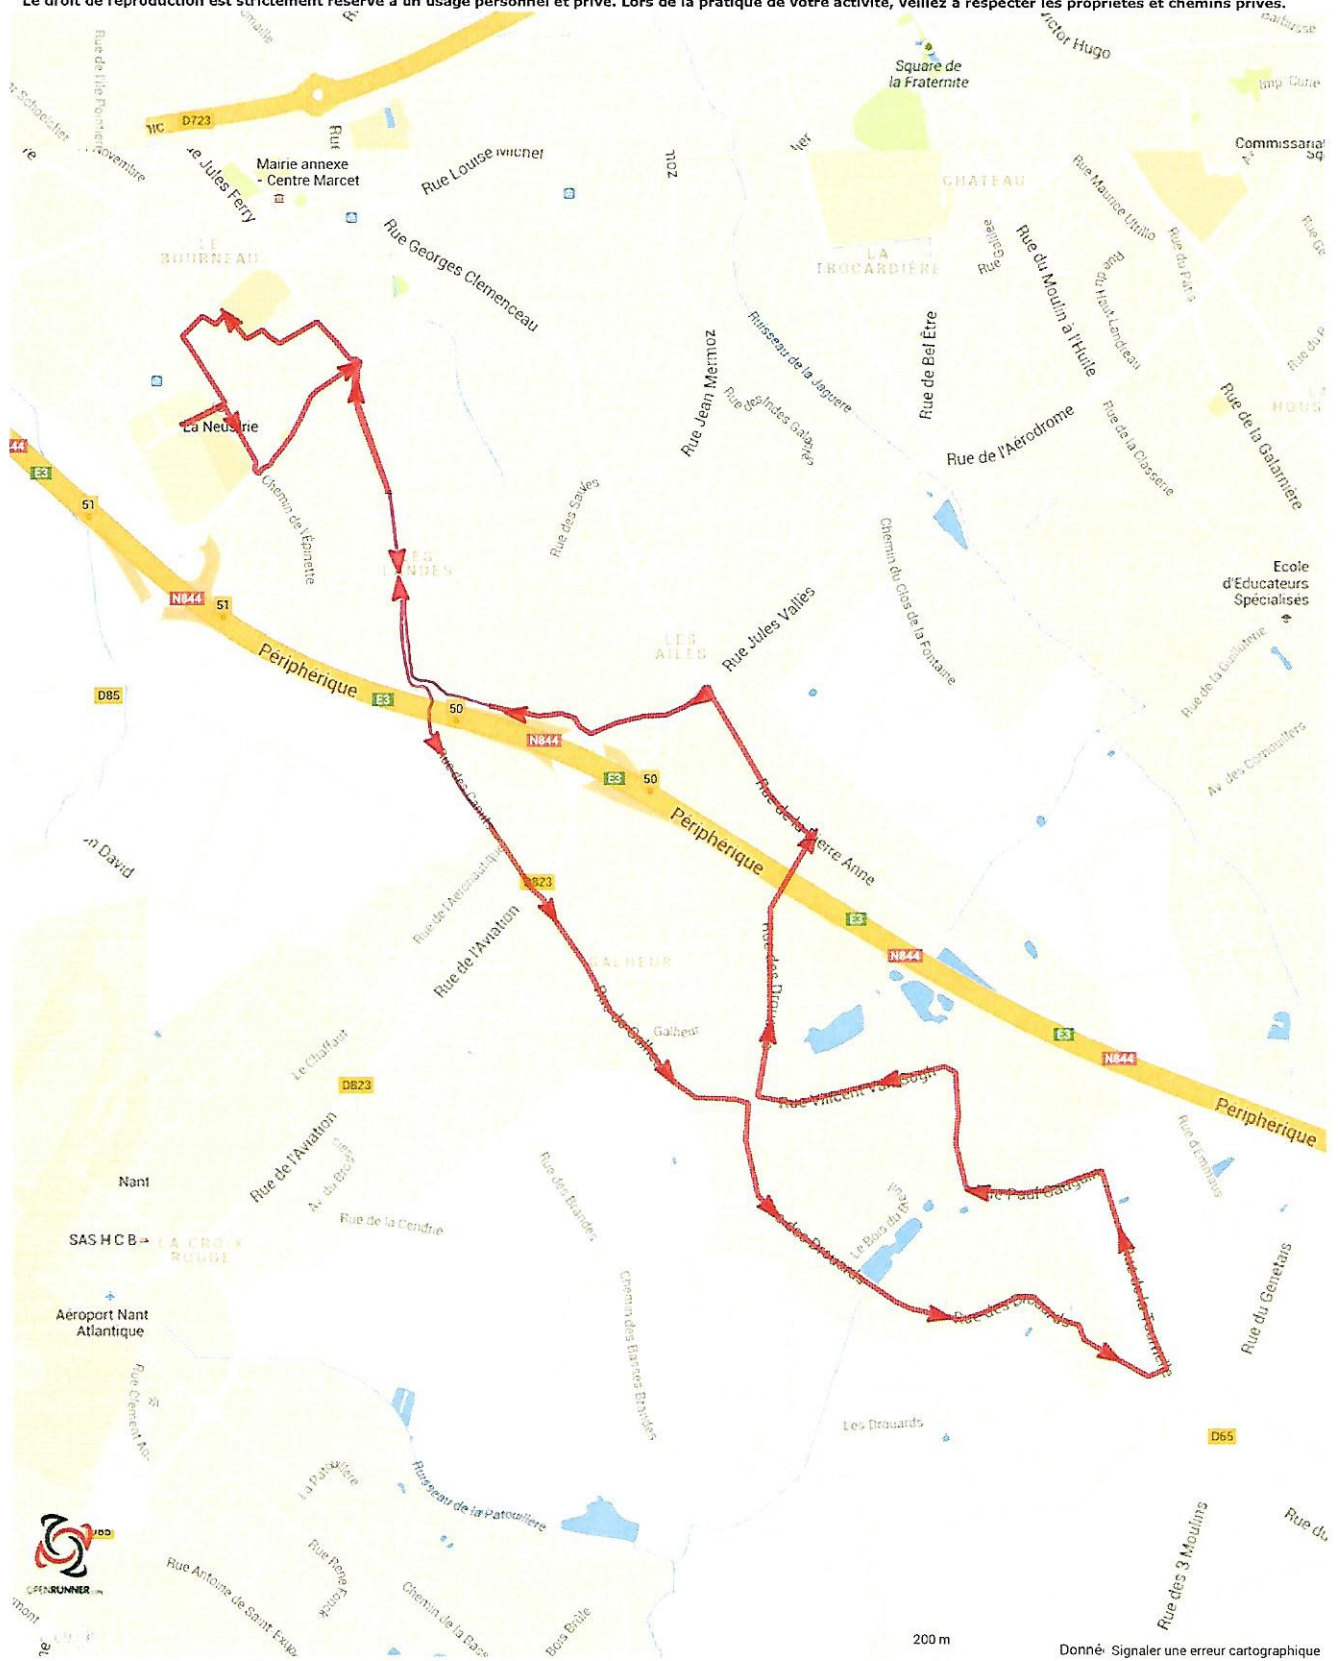

Le droit de reproduction est strictement réservé à un usage personnel et privé. Lors de la pratique de votre activité, veuillez à respecter les propriétés et chemins privés.

©2013 www.openrunner.com Parcours n°2835991 - Emmaus - Roller, 9.394 (km) : Bouguenais -> Bouguenais

Donné: Signaler une erreur cartographique

Mes notes